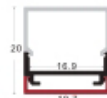

6000K

LC-A2121

LC-A2020B

LC-A2415

Low
Decay

Long
Lifespan
>35000 hrs

3
YEAR

Part No.	LED/m	Volt(DC)	CRI (Ra)	W/WW(K)	Power ± 5%	lm/m ± 5%	IPXX
LC180-N2835-W/WW-24-IP20	180	24V	80-95	6500 3500 5500 2700 4500 2400	38.4W/M	3727/3420	Ip20
LC180-W2835-W/WW-24-IP65						3540/3249	Ip65
LC180-W2835-W/WW-24-IP65						3708/3310	Ip26
LC180-W2835-W/WW-24-IP67						3540/3249	Ip67
LC180-W2835-W/WW-24-IP68						3451/3167	Ip68